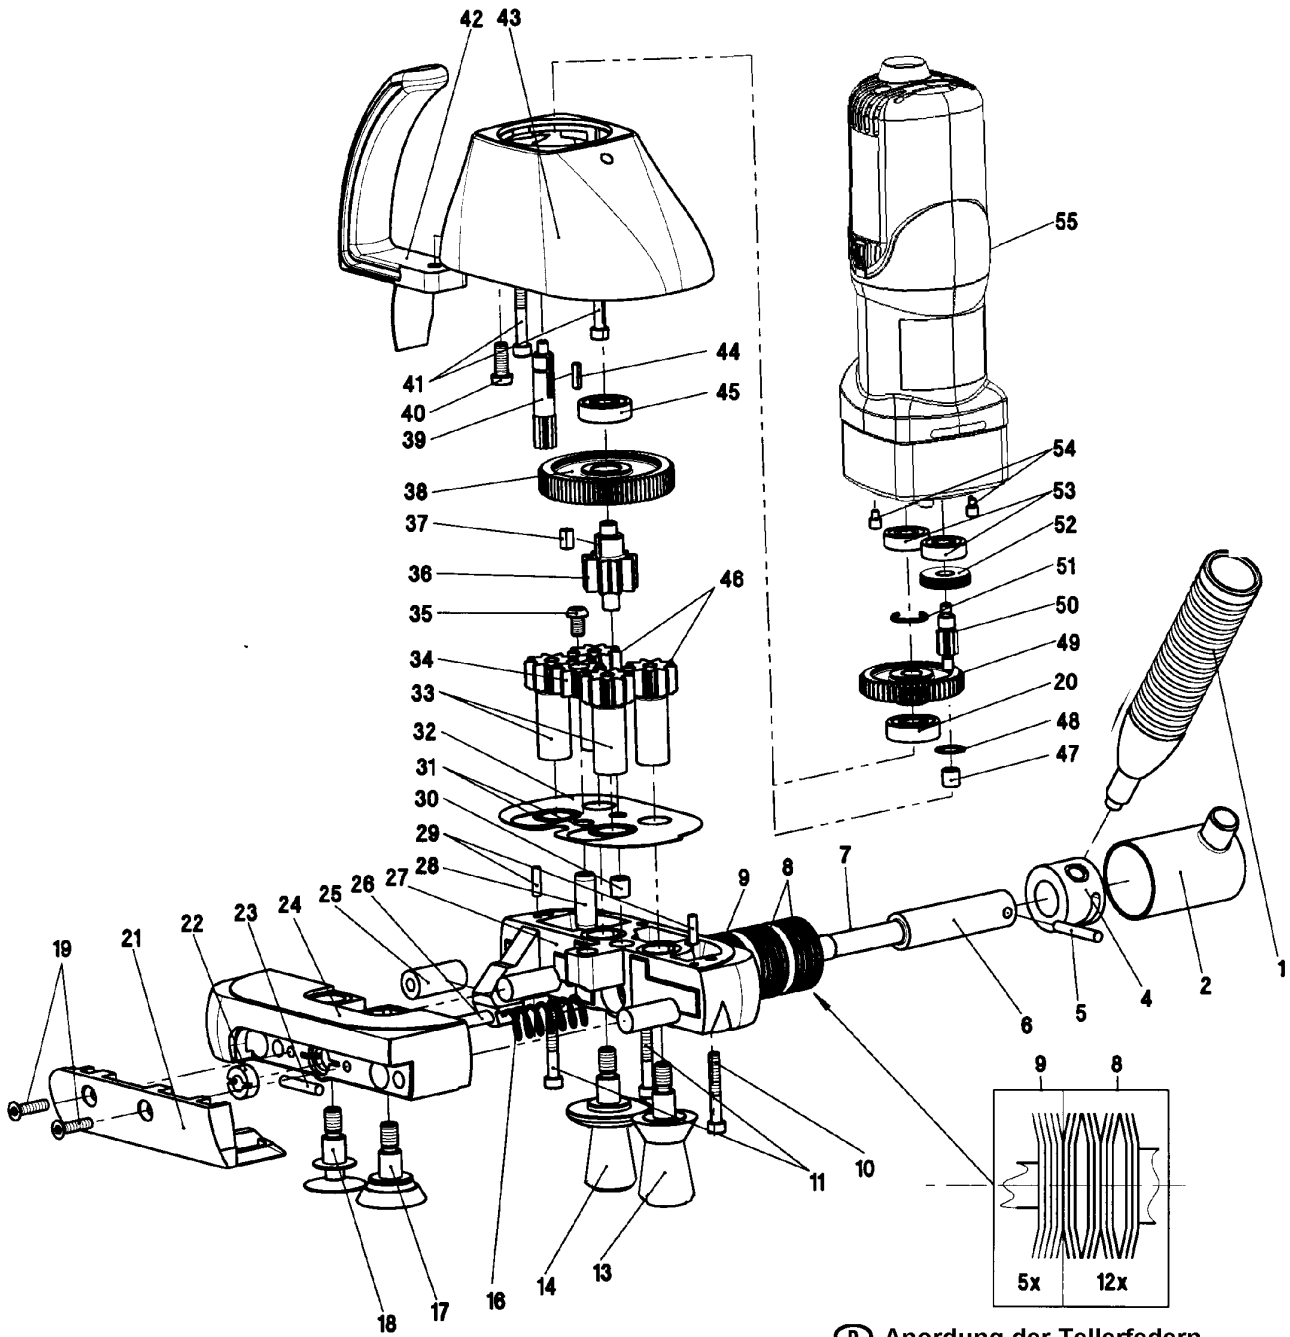

**TruTool
 F 301 (1A1)**

D	230V 50/60Hz
CH	230V 50/60Hz
GB	110V 50Hz
USA	120V 50/60Hz
PL	230V 50/60Hz
KR	220V 60Hz
J	100V 50/60Hz
CHINA	230V 50/60Hz

NO.	D'ORDINE NO. DE REF.	PEZZO DI RICAMBIO PIEZA DE RECAMBIO PIECE DE RECHANGE SPARE PART	QUAN. CANT. QUAN. QUAN.
NO	BEST.-NR.	ERSATZTEIL	DIN
1	0136604		
2	0136078		
4	0136077		
5	0751876	5m6x36	DIN 6325
6	0136076		
8	0030910	35.5x18.3x2	DIN 2093
9	0802929	35.5x18.3x1.25	DIN 2093
10	0137461	M5x35	DIN 6912
11	0014605	M5x35	DIN 912
13	0145771		
14	0145770		
16	0135921		
17	0145769		
18	0135478		
19	0075574	M6x20	DIN 7991
20	0027758	6000-2Z	DIN 625
21	0920881		
22	0138946		
23	0010740	5m6x24	DIN 6325
24	0259286		
25	0135791		
26	0085437	6m6x6x55	DIN 6325
27	0259287	(inkl. Pos. 28,30)	
28	1501331		
29	0053510	4h6x14	DIN 6325
30	0135922	HK0810	DIN 618
31	0136151		

32	0257947		
33	0256686		
34	0256687		
35	0136153		
36	0256692		
37	0012289	A4x4x10-C4	DIN 6885
38	0971512		
39	0256646		
40	0014745	M6x16	DIN 912
41	0014605	M5x35	DIN 912
42	1254830		
43	0970584	Blau	
44	0050760	A3x3x12-St60	DIN 6885
45	0027669	608-2Z	DIN 625
46	0256684		
47	0102437	HK0509	DIN 618
48	0076424	5x10x0.2	DIN 988
49	0256644		
50	0256642		
51	0021113	10x1-FDST	DIN 471
52	0028458		
53	0027693		DIN 625
54	0138800		
55	0358487	D 230V 50/60Hz	
	1274176	CH 230V 50/60Hz	
	1274177	GB 110V 50Hz	
	0357369	USA 120V 50/60Hz	
	0358487	PL 230V 50/60Hz	
	0358487	KR 220V 60Hz	
	0357369	J 100V 50/60Hz	
	0358487	CHINA 230V 50/60Hz	

- Ⓓ Anordnung der Tellerfedern
- Ⓕ Disposition des rondelles Belleville
- Ⓗ Tallerken fjedrenes plackring
- Ⓝ Plaats van de schuifveer
- Ⓖ Arrangement of disk spring
- Ⓔ Disposición de los muelles belleville
- Ⓘ Disposizione delle molle belleville
- Ⓟ Disposição das molas de disco
- Ⓢ Tallriksfjäders anordning
- ⒻⓁ Lautas jousien järjestys